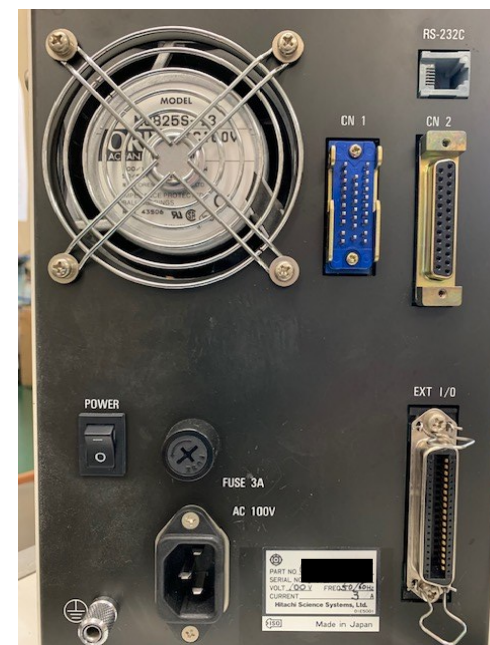

【GC装置設置例】

【注入部拡大】

【コントローラー】

【コントローラー背面端子】

【GC接続用付属ケーブル類】

【GC取付用付属品】

【取扱説明書】