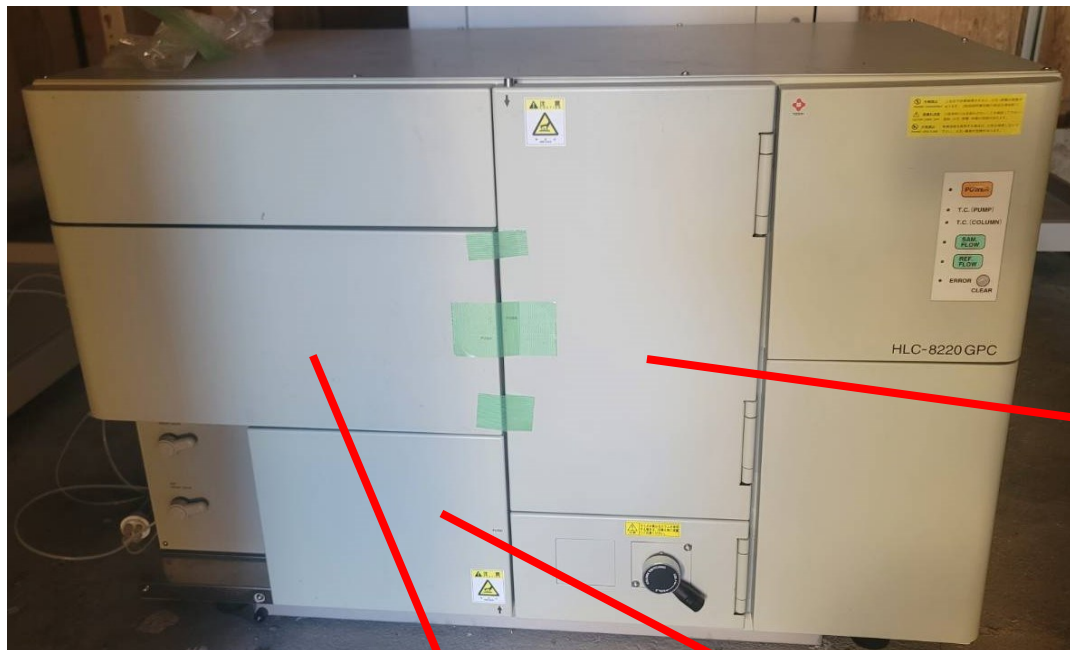

【装置全景】

【カラムオープン】

【取扱説明書】

【オートサンプラー】

【ポンプ】

【背面端子】