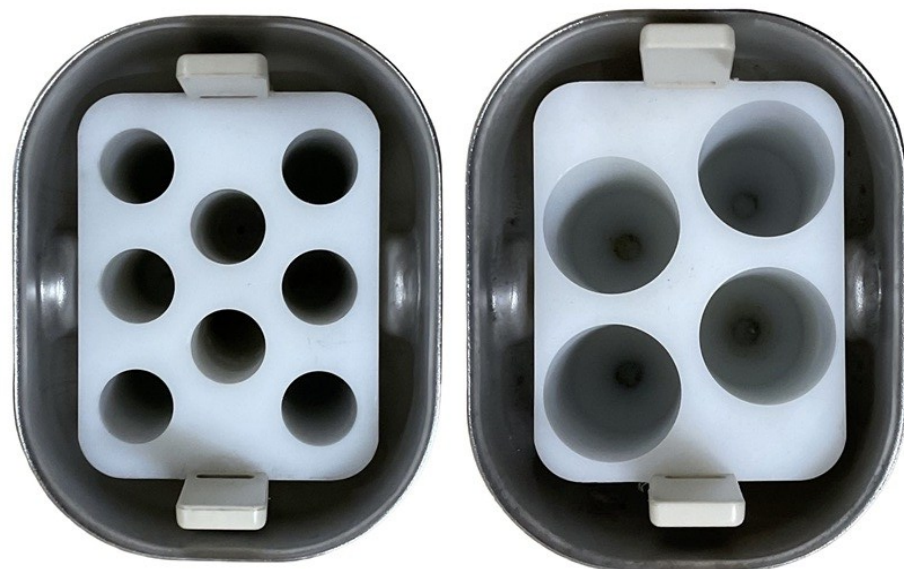

【遠心機5910】

【ローター設置状態】

【バケツ053-5820+チューブ ラック 2 種類】

【チューブ ラック-50mLコニカル×8】

【チューブ ラック-15mLコニカル×4】

【ユニバ ーサルスイング ローター ST-720】