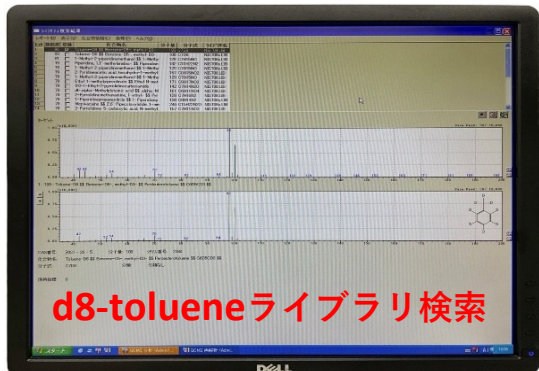

【装置上面】

【装置全景】

【HS40表示部】

【データ解析例】

d8-tolueneライブラリ検索

【GC-2010Plusカラムオーブン内部】

【TurboMatrix HS40内部】