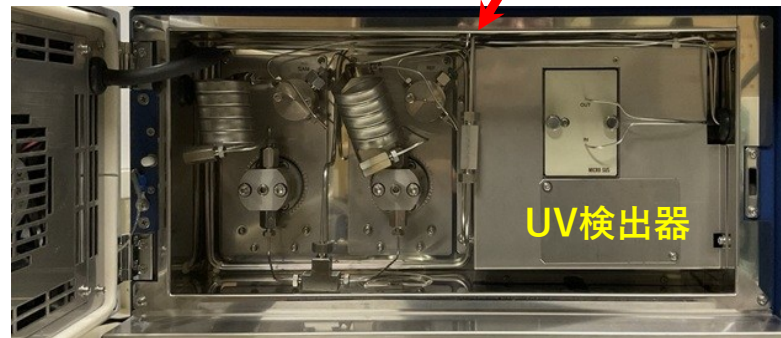

【装置側面-1,2】

【装置全景】

【装置背面】

【装置上面+オートサンプラー】

【ポンプ+UV検出器】

【カラムオーブン】

カラムは付属
してありません。

CO TEMP	RI: -11.048	S. Pump: 0.500	0.14
PO TEMP	UU: 1.073	R. Pump: 0.500	0.07
RL TEMP	CO: 37.28	P0: 31.93	