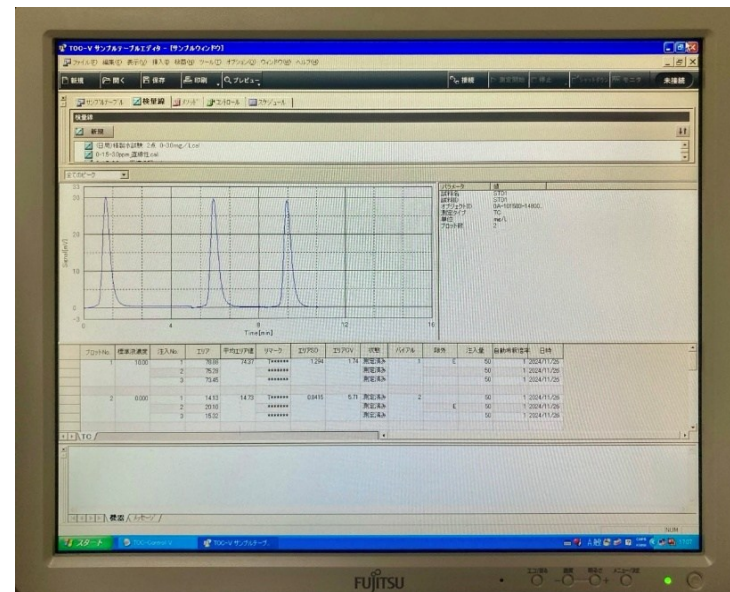

【オートサンプラー全景】

【データ測定画面例】

【装置背面と側面】

【固体試料燃烧装置全景】

【装置拡大】