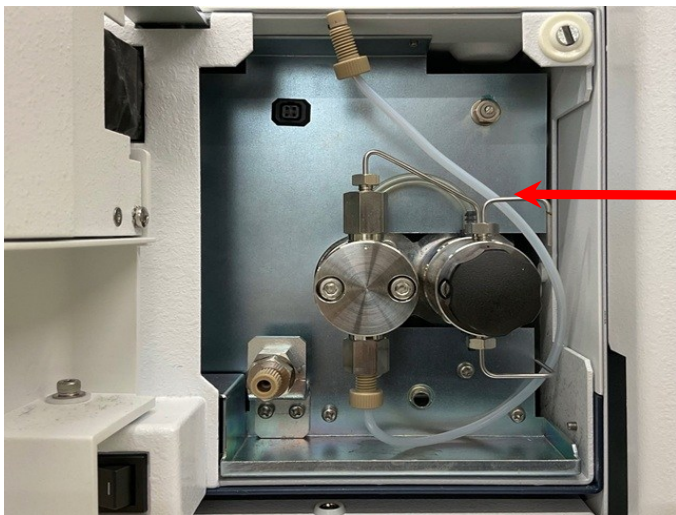

【デガッサ、ポンプ】

【UV/Vis検出器仕様】

【UV/Vis検出器】

【装置側面】

【カラムオーブン】

【オートサンプラー】