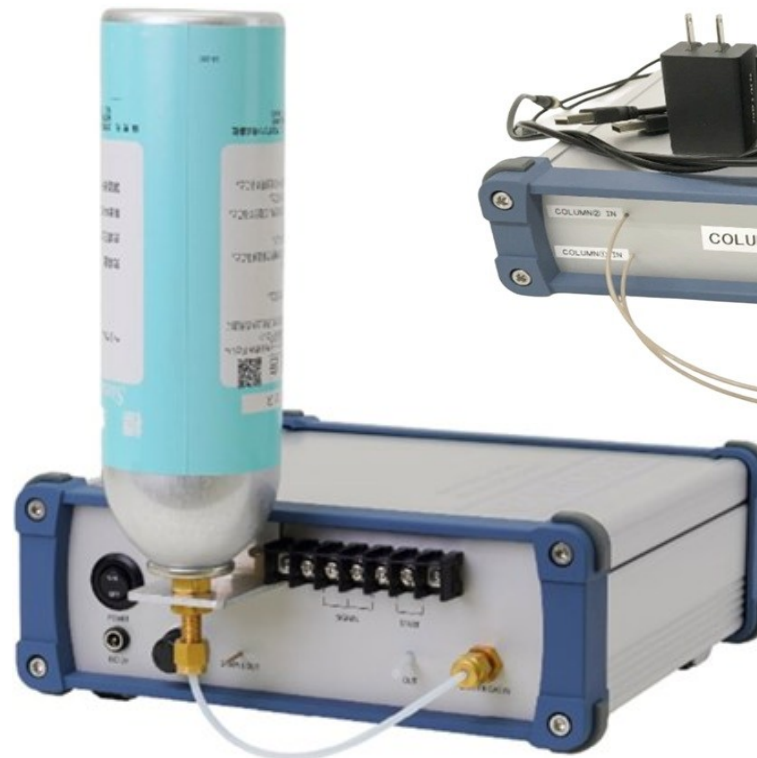

【プッシュ管使用例】